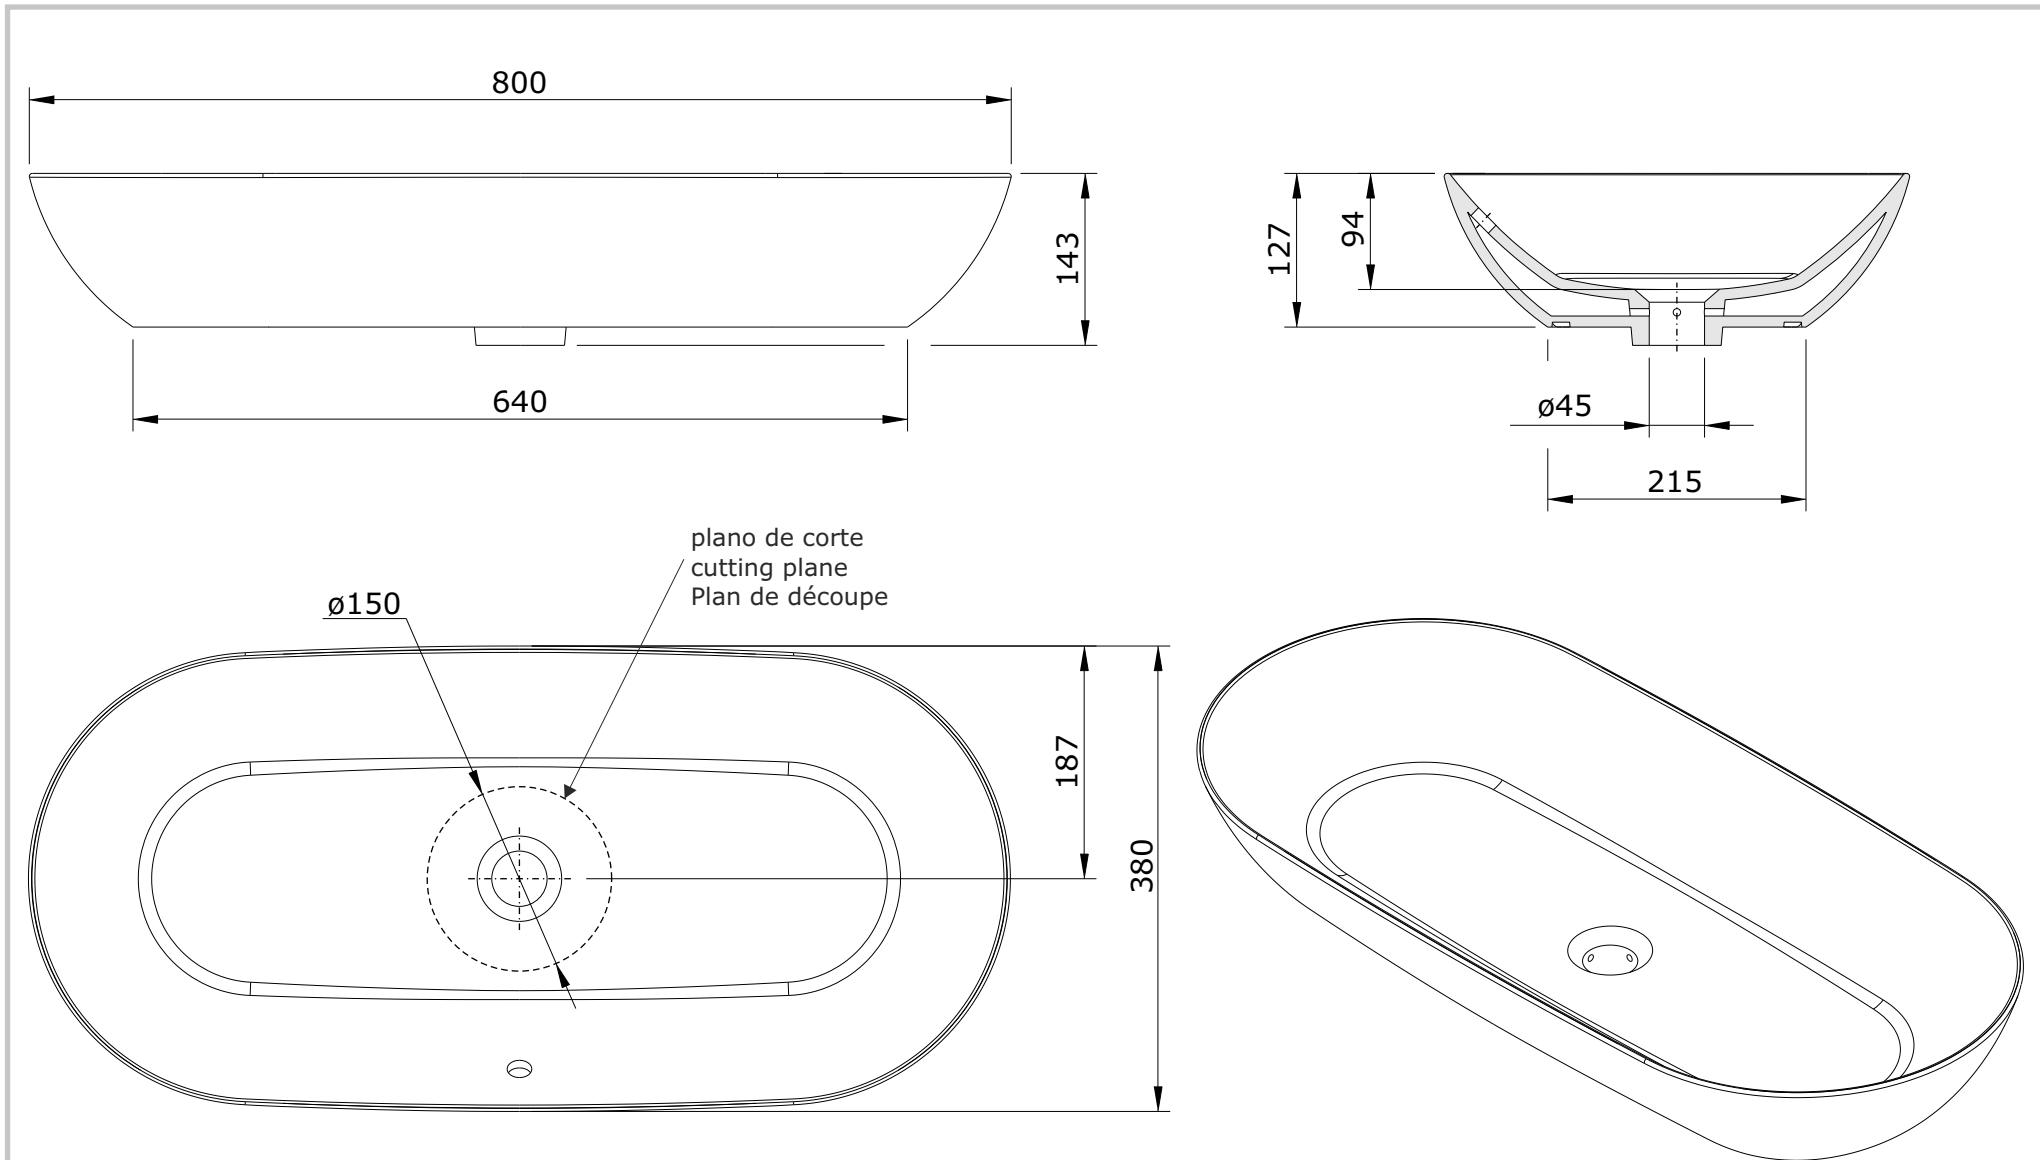

Sanlife  
cod.: 136399  
ver.: 01

descrição: lavatório 80x38  
description: 80x38 washbasin  
description: vasque 80x38

sanindusa®

Os produtos apresentados seguem especificações técnicas internas da SANINDUSA.  
As medidas apresentadas estão sujeitas às tolerâncias e variações naturais da cerâmica pelo que serão sempre orientativas.  
Reservamos o direito de fazer alterações técnicas que permitam melhorar a funcionalidade dos nossos produtos, sem aviso prévio.

The presented products follow technical specifications from SANINDUSA.  
The dimensions of the pieces are subject to natural ceramic tolerances and variations and will be always orientative.  
We reserve the right to introduce technical improvements in our products without previous advice.

Les produits présentés suivent les spécifications techniques internes de Sanindusa.  
Les dimensions de ceux-ci sont données à titre indicatifs.  
Nous nous réservons le droit de procéder aux modifications techniques qui permettraient d'améliorer les fonctionnalités de nos produits, sans préavis.