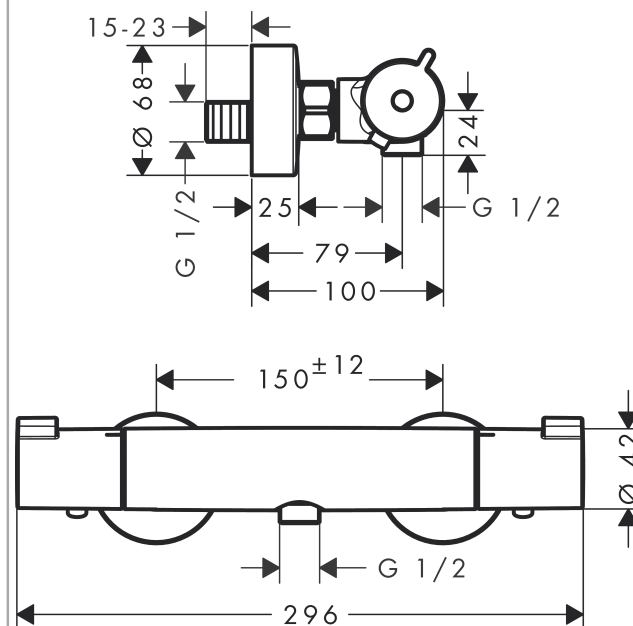

Ecostat

Термостат для душа Ecostat 1001 CL, BM

Поверхности : **хром** Артикульный номер: **13211000**

Описание

Характеристики

- 1 потребитель
- предохранительный ограничитель при 40°C
- регулируемое ограничение температуры
- кнопка Ecostop ограничивает расход воды до 10 л/мин
- клапан обратного тока воды
- с шумопоглотителем
- материал: ручки сделаны из металла
- грязеулавливающий фильтр входит в комплект поставки
- межосевое подключение: 150 мм ± 12 мм
- класс шума: I
- класс расхода воды: B

Технология

Продукт

Чертеж

График расхода воды